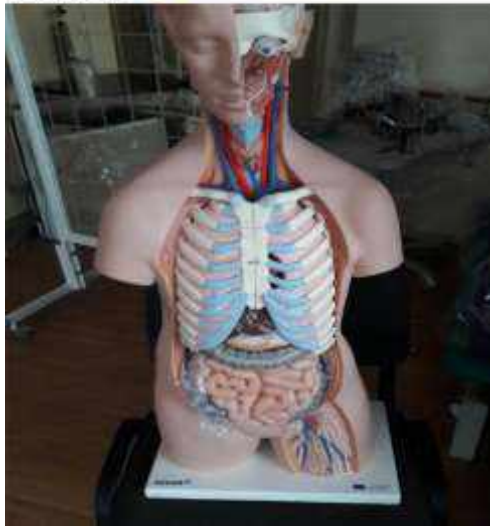

Wireless optical mouse

Багатофункціональний пристрій А3 ч/б лазерний з Wi-Fi

Multifunction device A3 b/w laser with Wi-Fi

Система для відеоконференцій. Video conferencing system

Презентер. Presenter

Стабілоплатформа для функціональної оцінки та реабілітації Тімо. Стабілоплатформа у складі: платформа, роликові елементи 1Д та 2Д, протислизька мультидошка, програмне забезпечення ТайрОС Тумо – Therapy Plate

Модель стопи нормальна. The foot model is normal

Торс з головою, 16 частин. Torso with a head, 16 parts

Модель новонародженого для сестринської практики. Newborn model for nursing practice

Колінний суглоб, функціональна модель Knee joint, functional model